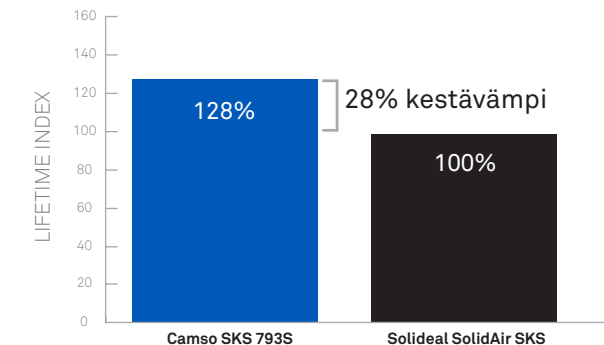

KULUTUSPINNAN IÄN VERTAILU

Käy camso.co saadaksesi lisätietoa.

Maahantuonti:

Mäkelänkankaantie 2 www.hamre.fi
49490 NEUVOTON info@hamre.fi
05 - 343 5666