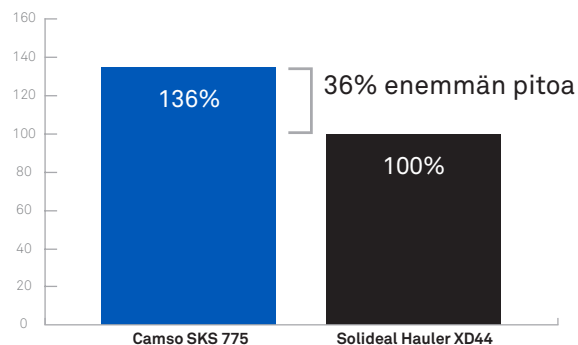

PIDON VERTAILU