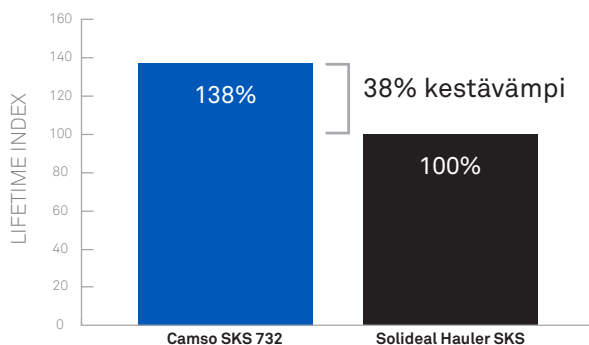

## CAMSO SKS 732

UUDISTUNUT SOLIDEAL HAULER SKS

- Massiivinen 27 mm kulutuspinna (12x16.5/12)
- Optimoitu pintakuvio
- Uudistettu kylkivahviste
- Uusi pintamalli hauler-askelluksella

## CAMSO SKS 775

UUDISTUNUT SOLIDEAL HAULER XD44

- Massiivinen 40 mm kulutuspinna
- Innovatiivinen pintakuvio
- Uudistettu kylkivahviste iskuja vastaan

## CAMSO SKS 793S

UUDISTUNUT SOLIDEAL SOLIDAIR SKS

- Innovatiivinen pyörimissuunnaton pintakuvio
- Vanne voidaan käyttää uudelleen
- Uudistunut sivureikien muotoilu

### KULUTUSPINNAN KESTÄVYYDEN VERTAILU